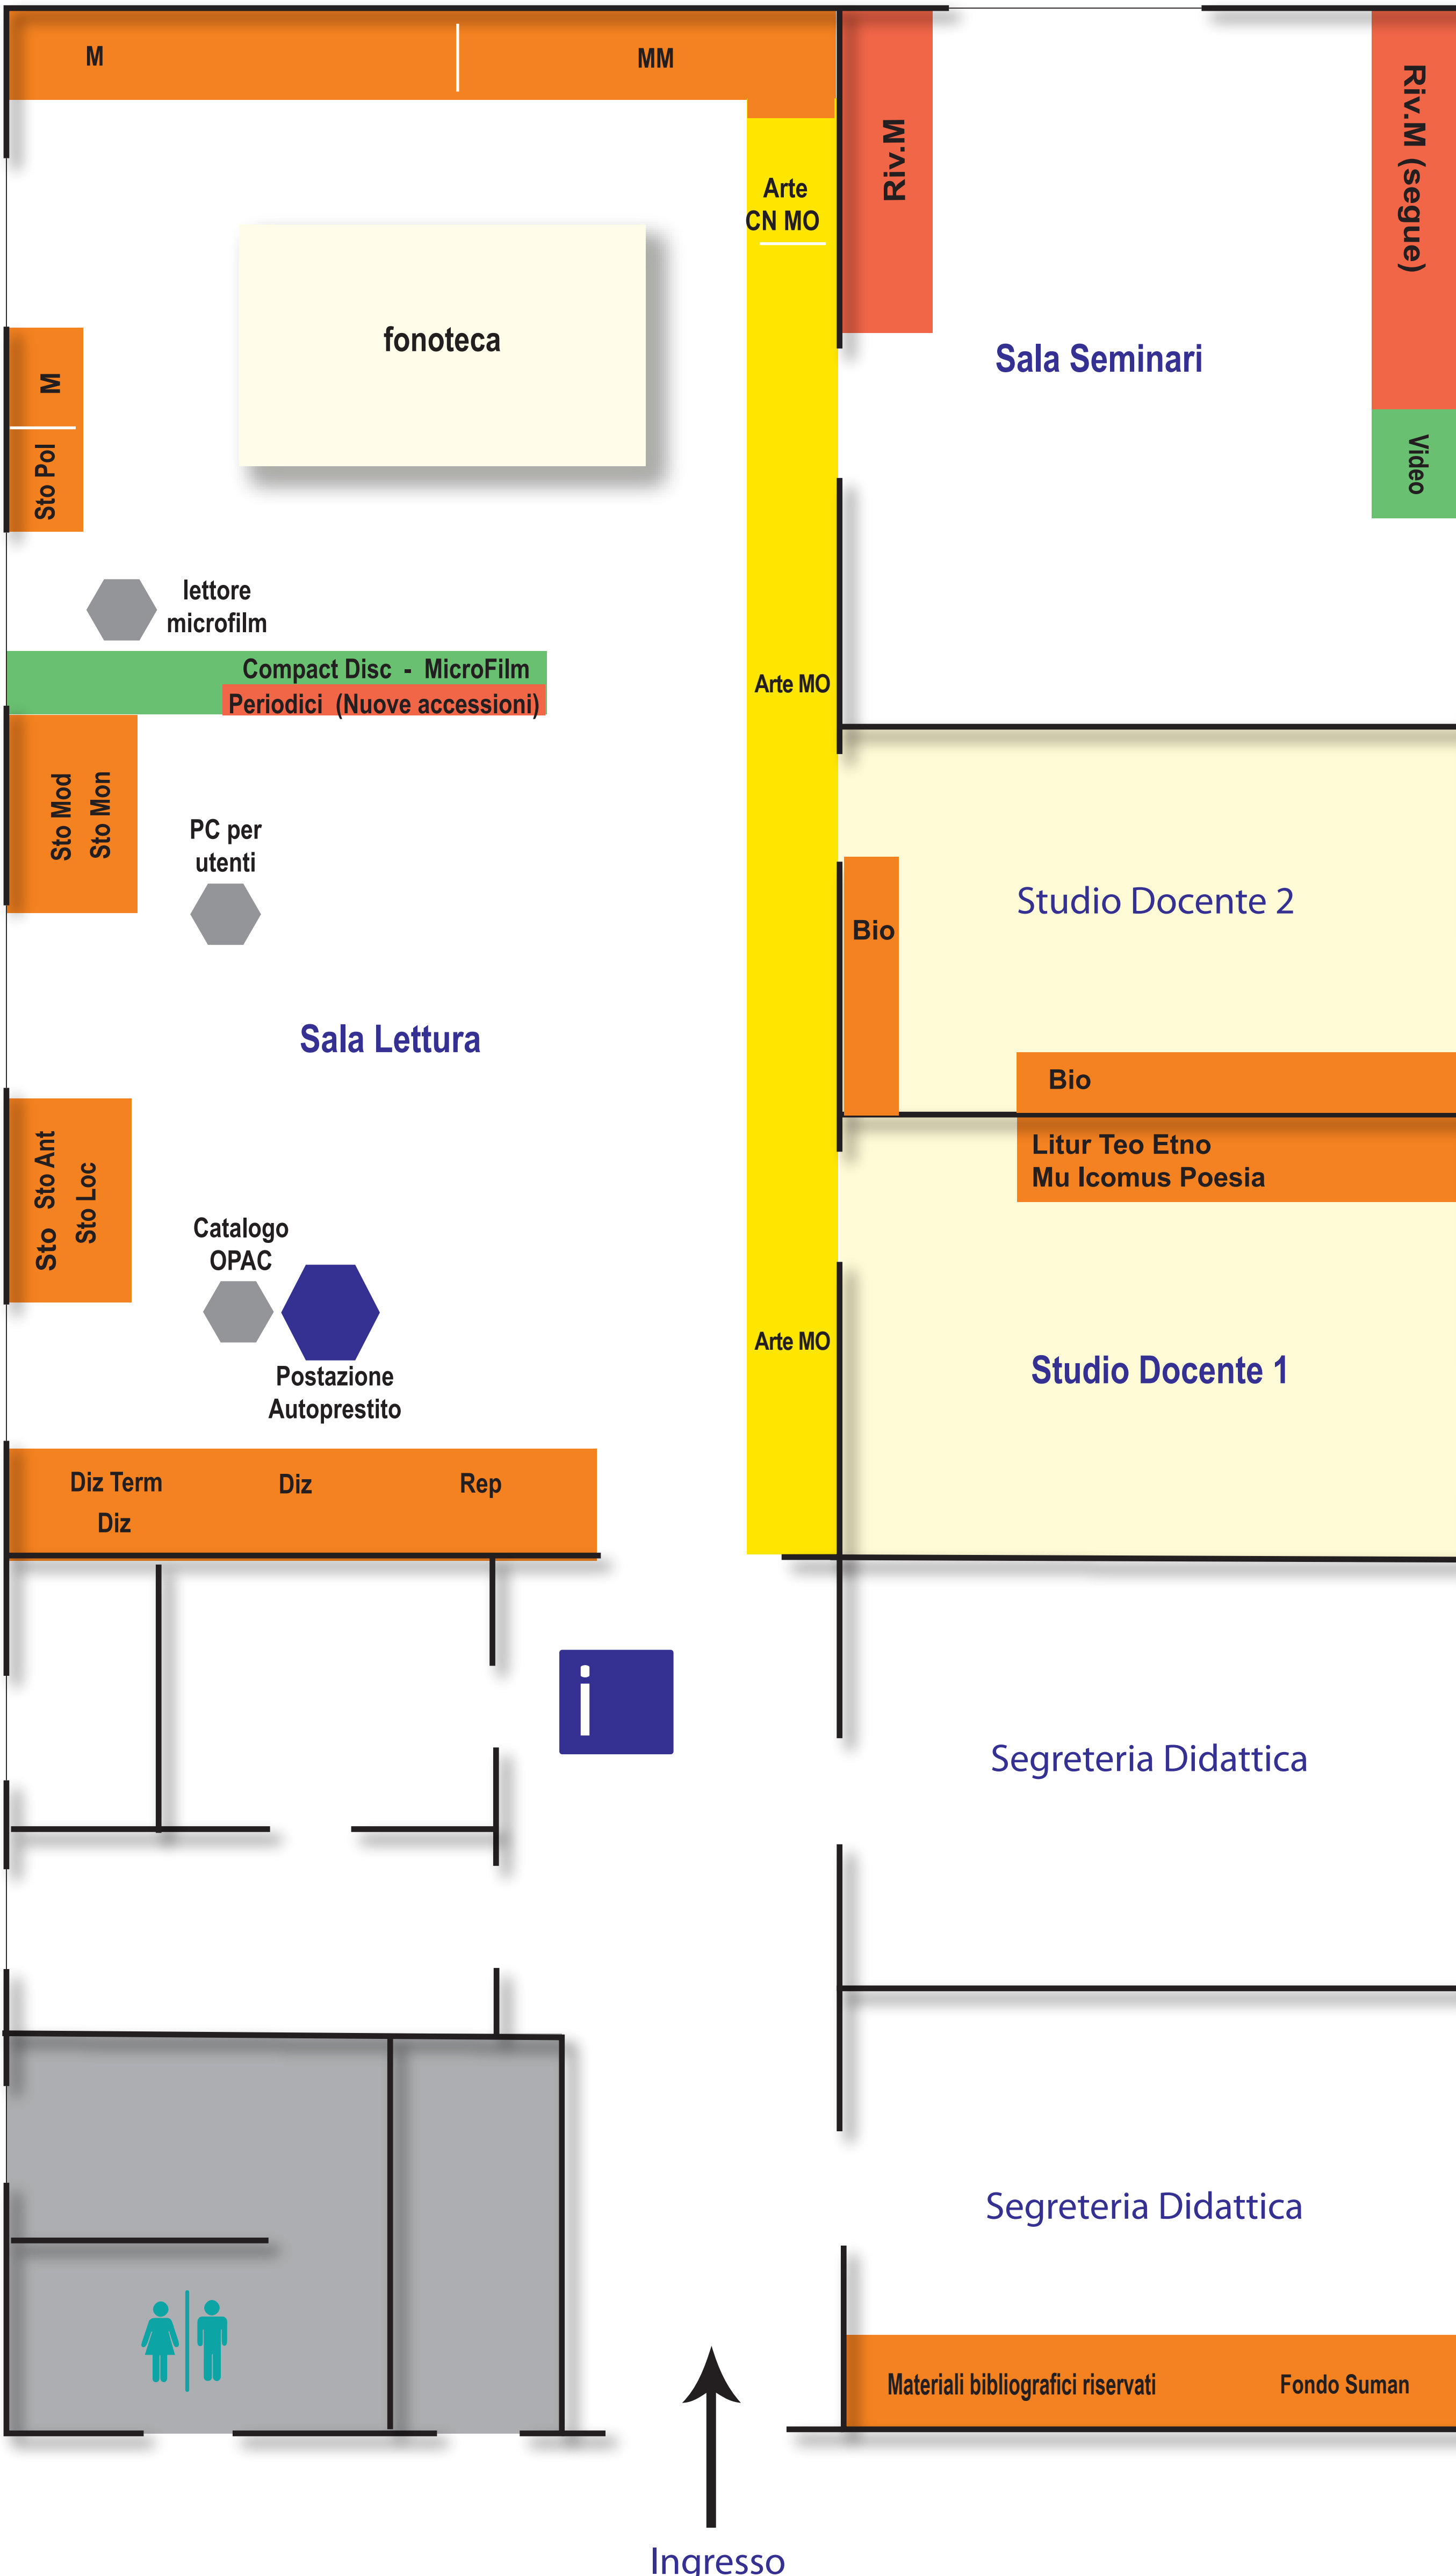

### MUSICA

<b>Atti</b>	Deposito
<b>Bio</b>	Studio Docente 2
<b>D.Bio</b>	Deposito
<b>D.Diz</b>	Deposito
<b>Diz</b>	Sala Lettura
<b>Diz term</b>	Sala Lettura
<b>Edu</b>	Deposito
<b>Est</b>	Deposito
<b>Etno</b>	Studio Docente 1
<b>Fest</b>	Deposito
<b>Film</b>	Deposito
<b>IcoMus</b>	Studio Docente 1
<b>Ist</b>	Deposito
<b>Jazz</b>	Deposito
<b>Lib</b>	Deposito
<b>Litur</b>	Studio Docente 1
<b>Liv Varia</b>	Deposito
<b>LM</b>	Deposito
<b>Media</b>	Deposito
<b>MM</b>	Sala Lettura
<b>M</b>	Sala Lettura
<b>Mu</b>	Studio Docente 1
<b>Opera</b>	Deposito
<b>Org</b>	Studio Docente 1
<b>Poesia</b>	Studio Docente 1
<b>Pop</b>	Deposito
<b>Prassi</b>	Deposito
<b>Preg</b>	Ufficio Biblioteca 1 piano
<b>Rep</b>	Sala Lettura
<b>Riv M</b>	Sala Seminari
<b>Sto</b>	Sala Lettura
<b>StoAnt</b>	Sala Lettura
<b>StoLoc</b>	Sala Lettura
<b>StoMod</b>	Sala Lettura
<b>StoMon</b>	Sala Lettura
<b>StoPol</b>	Sala Lettura
<b>Str</b>	Deposito
<b>Teo</b>	Studio Docente 1
<b>TestoEsame</b>	Banco Info Arte 1 piano
<b>Varia</b>	Deposito Legnaro
<b>Voc</b>	Deposito

<b>CompactDisc</b>	Sala lettura
<b>Micro Film</b>	Sala Lettura
<b>Video</b>	Sala Seminari
<b>Periodici</b>	Sala Seminari

### ARTI VISIVE

<b>CN MO</b>	Sala Lettura
<b>D CN MO</b>	Deposito
<b>D MO</b>	Deposito
<b>GF MO</b>	Deposito
<b>GF CN MO</b>	Deposito

[biblioartemusica.cab.unipd.it](http://biblioartemusica.cab.unipd.it)

>Usa la biblioteca  
>Elenco collocazioni e "lista scaffale"

pianta aggiornata il 10/11/2017

Ingresso